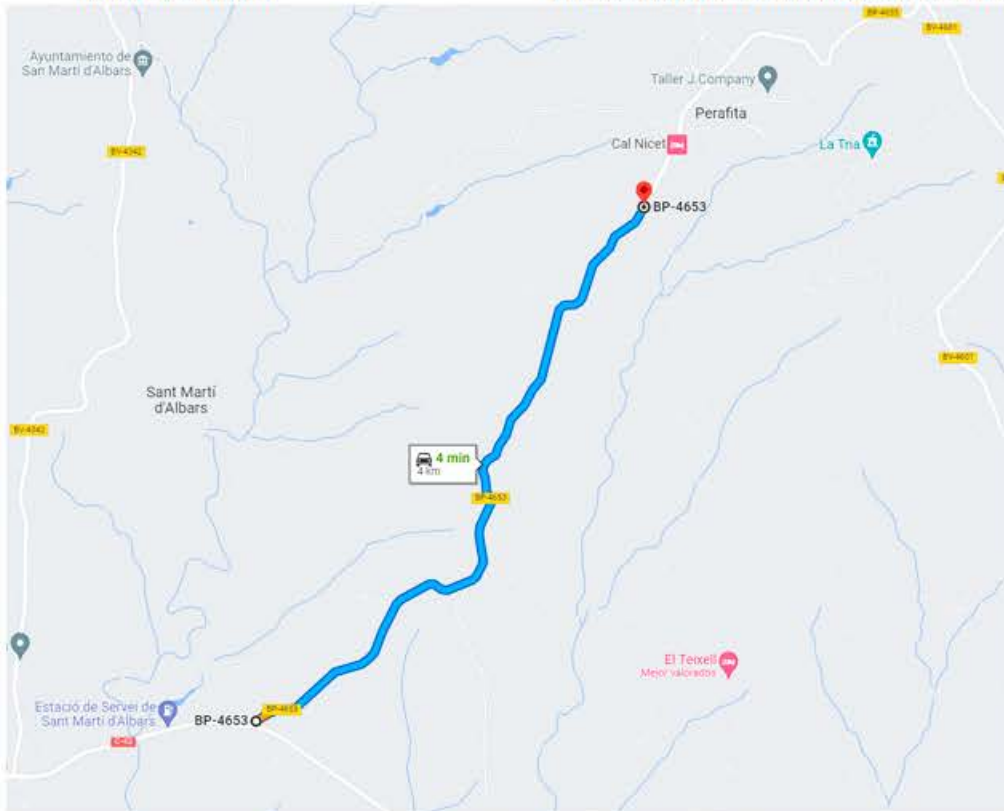

4T RALLY PERAFITA (MEMORIAL SANTI TORT)

DISTÀNCIA		DIRECCIÓ	INFORMACIÓ
TOTAL	PARCIAL		
0.000	0.000		INICI TRAM DE CALIBRATGE
3.943	3.943		FI TRAM DE CALIBRATGE

INICI DE TRAM

FINAL SENYAL D'ENTRADA DEL POBLE

Tram de calibratge mesurat pel carril dret, vehicle amb dues sondes, rodes posteriors amb sistema Blunik.